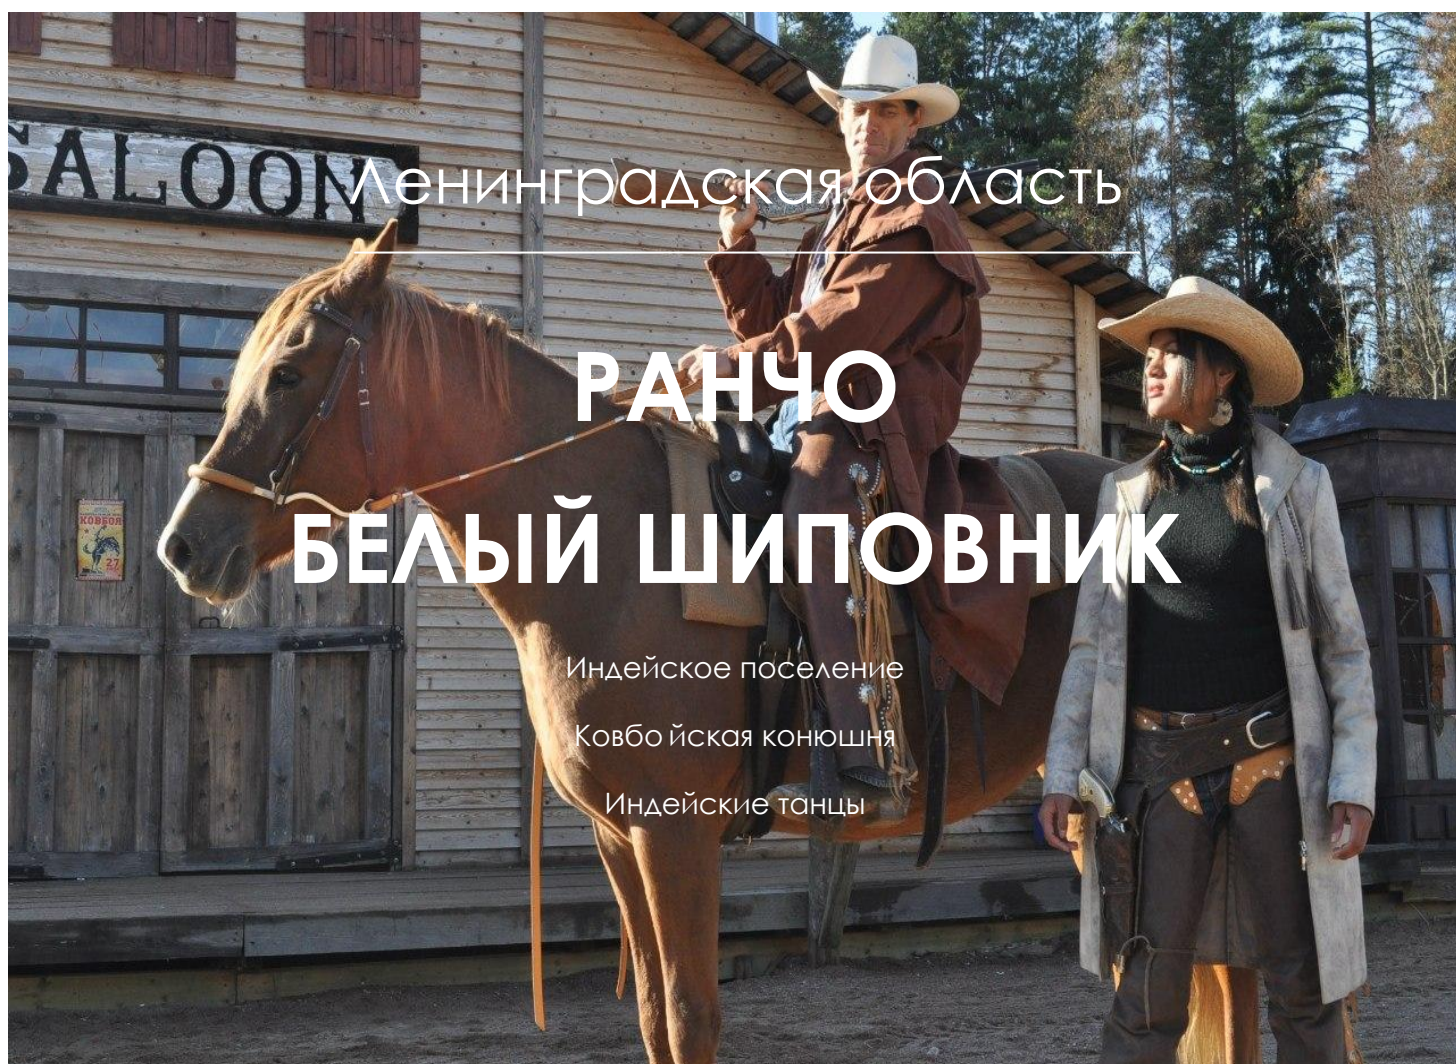

Ленинградская область

РАНЧО БЕЛЫЙ ШИПОВНИК

Индейское поселение

Ковбойская конюшня

Индейские танцы